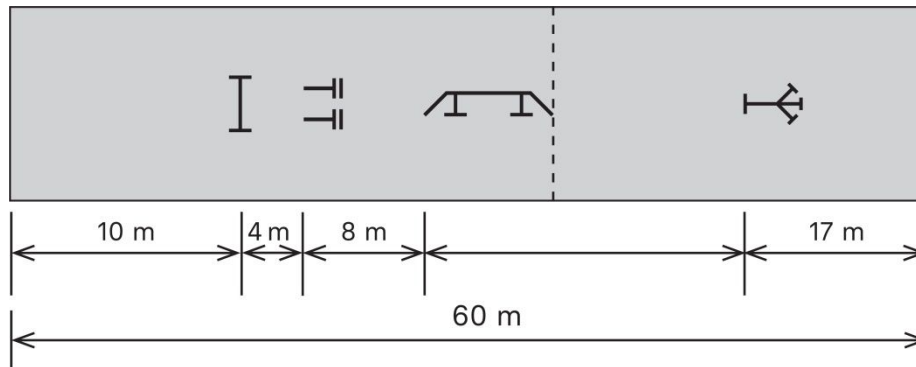

Pravidla a provedení:

Obě disciplíny probíhají dle Směrnice hry Plamen platné od 1. 9. 2022 včetně dodatků ke dni pořádání soutěže a dále se řídí pravidly Ligy okresu Chrudim, ve dvou drahách s tartanovým povrchem. Kategorie starší chlapci a dívky má možnost použití treter a hadic s koncovkami ROTT, toto platí i pro kategorii starší na 4x60m. Každý závodník 60m s překážkami může absolvovat 2 pokusy, doba přípravy na pokus je 1 minuta. Štafeta 4x60m probíhá ve dvou drahách 1 pokus. Každý závodník smí běžet pouze za jednu štafetu, bude označen před startem. Protest na obě disciplíny lze podat dle platné směrnice, vratná kauce činí 200Kč.

Nákres disciplíny 60m s překážkami