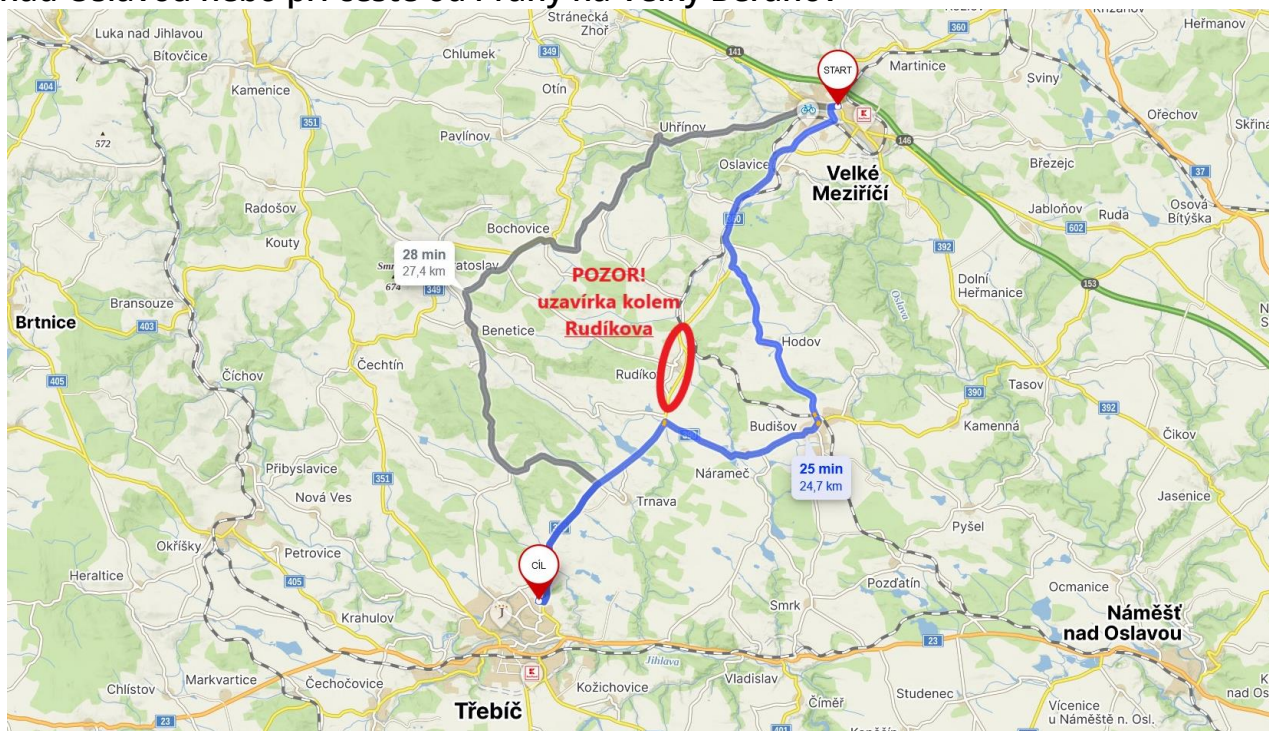

Při cestě z Velkého Meziříčí na Třebíč je plánovaná uzavírka silnice kolem obce Rudíkov, nutno počítat z objíždkou. Případně sjet při cestě od Brna už na Náměšť nad Oslavou nebo při cestě od Prahy na Velký Beranov

Atletický stadion je vpravo při vjezu do Třebíče od severu (od Velkého Meziříčí)

Budíkovice jsou cca 6km severně od stadionu. Při cestě z Velkého Meziříčí je odbočka na Budíkovice u Trnavy.

Poznámky: