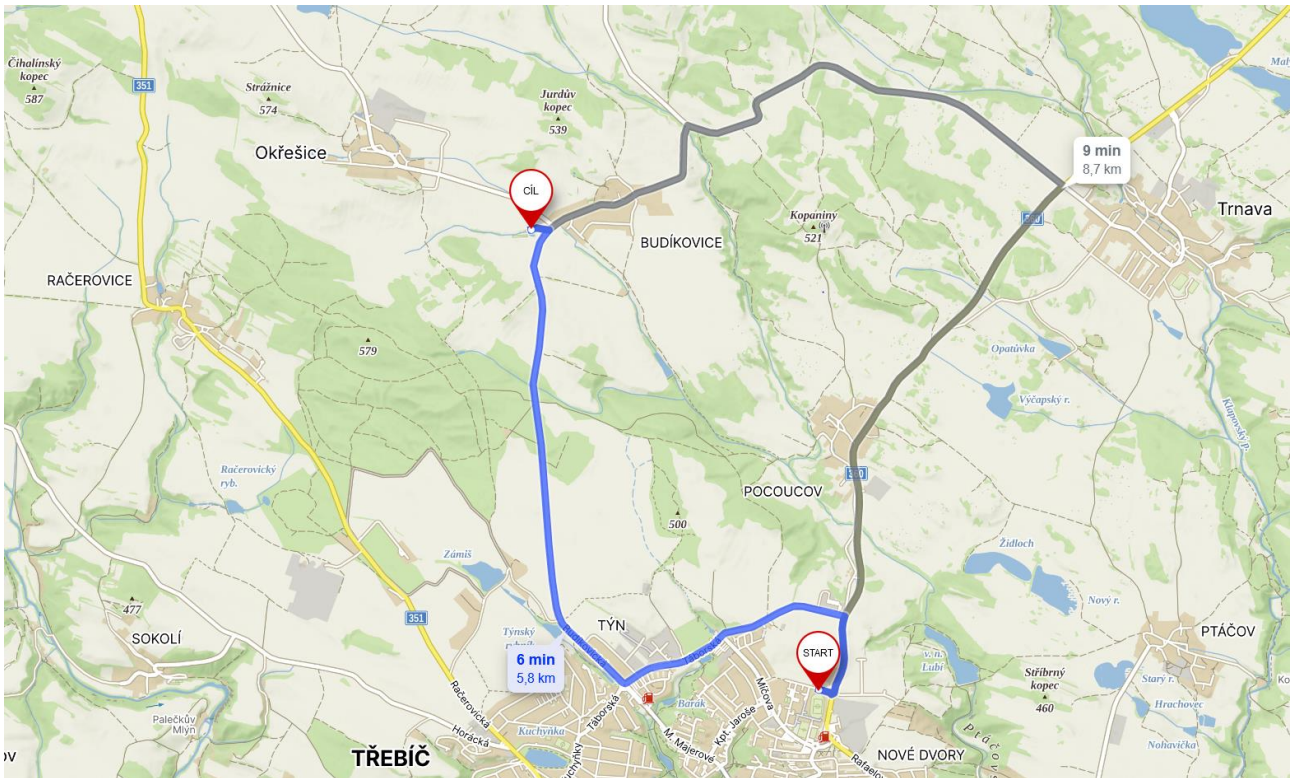

Při cestě z Velkého Meziříčí na Třebíč je plánovaná uzavírka silnice kolem obce Rudíkov, nutno počítat z objíždkou. Případně sjet při cestě od Brna už na Náměšť nad Oslavou nebo při cestě od Prahy na Velký Beranov

Atletický stadion je vpravo při vjezu do Třebíče od severu (od Velkého Meziříčí)

Budíkovice jsou cca 6km severně od stadionu. Při cestě z Velkého Meziříčí je odbočka na Budíkovice u Trnavy.

Poznámky: